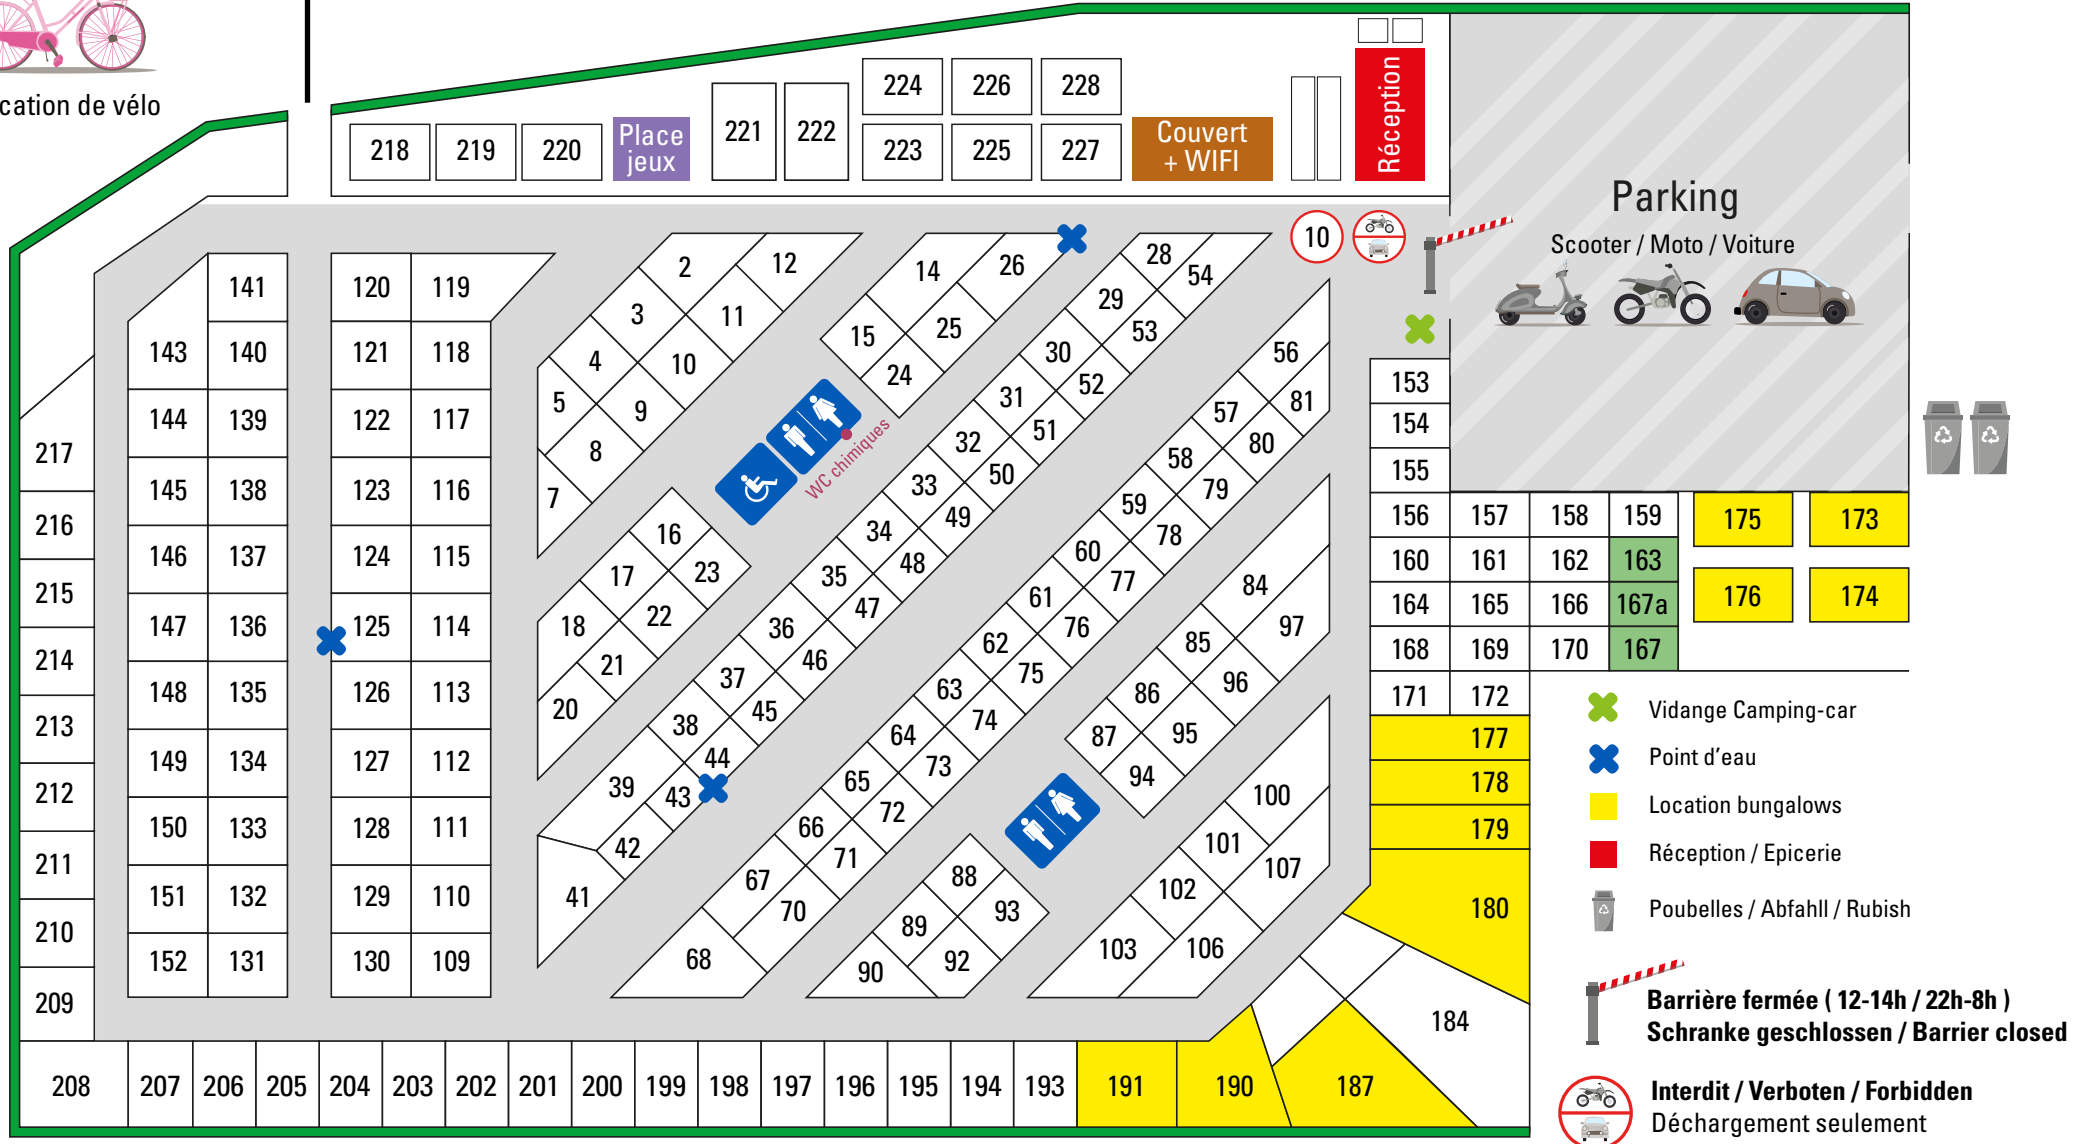

# Camping Rive-Bleue \*\*\*\*

✂ Restaurant La Lagune / Plage  
Piscine / Buvette

Village

Location de vélo

Merci de laisser votre voiture sur le Parking / Lassen Sie bitte Ihre Auto auf dem Parkplatz / Please leave your car on the park.